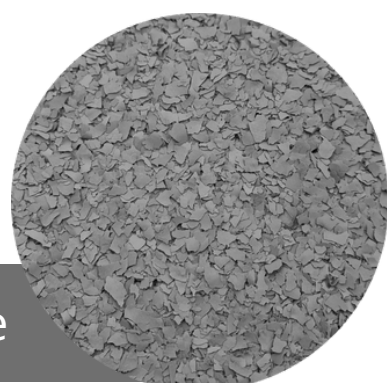

PŁATKI JEDNOKOLOROWE 1-5 mm

czarne

białe

szaro-beżowe

szare ciemne

szare jasne

grafitowo-beżowe

PŁATKI JEDNOKOLOROWE 1 mm

czarny

szary ciemny

szary jasny

biały

MIXY PŁATKÓW

1-5 mm lub 1mm

mix 1

mix 2