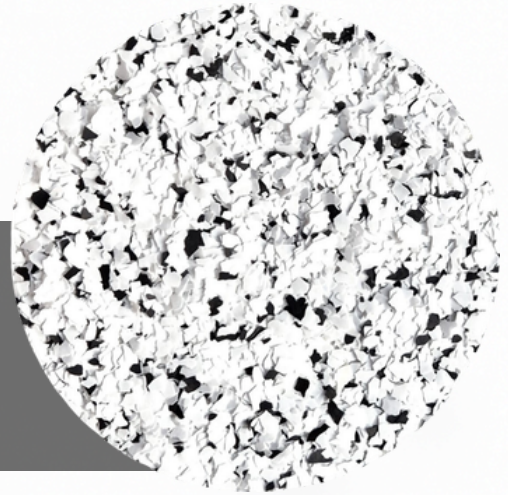

PŁATKI JEDNOKOLOROWE 1-5 mm

czarne

białe

szaro-beżowe

szare ciemne

szare jasne

grafitowo-beżowe

PŁATKI JEDNOKOLOROWE 1 mm

mix 3

mix 4

mix 5

mix 6

mix 7

mix 8

mix 9

mix 10

mix 11

mix 12

Realizacje

Wielkości
płatków

1 mm

1 - 5 mm

Kontakt

Interio Sp. z o.o.