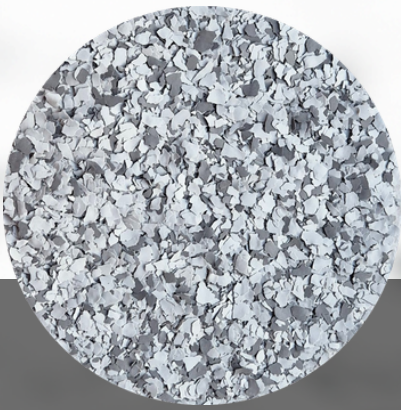

PŁATKI JEDNOKOLOROWE 1-5 mm

czarne

białe

szaro-beżowe

szare ciemne

szare jasne

grafitowo-beżowe

PŁATKI JEDNOKOLOROWE 1 mm

czarny

szary ciemny

szary jasny

biały

MIXY PŁATKÓW

1-5 mm lub 1mm

mix 1

mix 2

mix 3

mix 4

mix 5

mix 6

mix 7

mix 8

mix 9

mix 10

mix 11

mix 12

Realizacje

Wielkości
płatków

1 mm

1 - 5 mm

Kontakt

Interio Sp. z o.o.