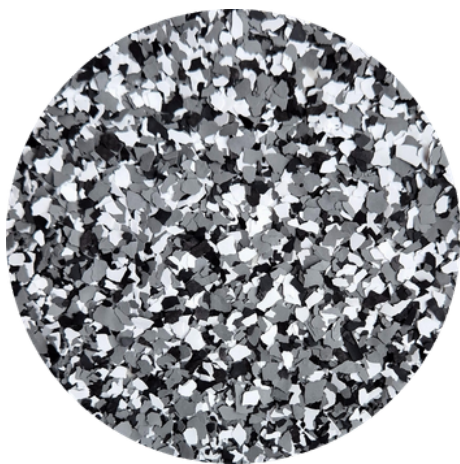

PŁATKI JEDNOKOLOROWE 1-5 mm

czarne

białe

szaro-beżowe

szare ciemne

szare jasne

grafitowo-beżowe

PŁATKI JEDNOKOLOROWE 1 mm

czarny

szary ciemny

szary jasny

biały

MIXY PŁATKÓW

1-5 mm lub 1mm

mix 1

mix 2