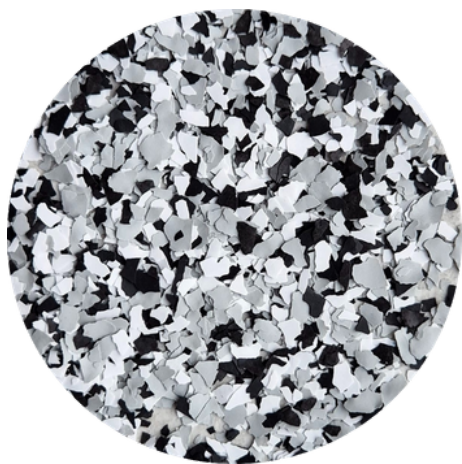

PŁATKI JEDNOKOLOROWE 1-5 mm

czarne

białe

szaro-beżowe

szare ciemne

szare jasne

grafitowo-beżowe

PŁATKI JEDNOKOLOROWE 1 mm

czarny

szary ciemny

szary jasny

biały

MIXY PŁATKÓW

1-5 mm lub 1mm

mix 1

mix 2