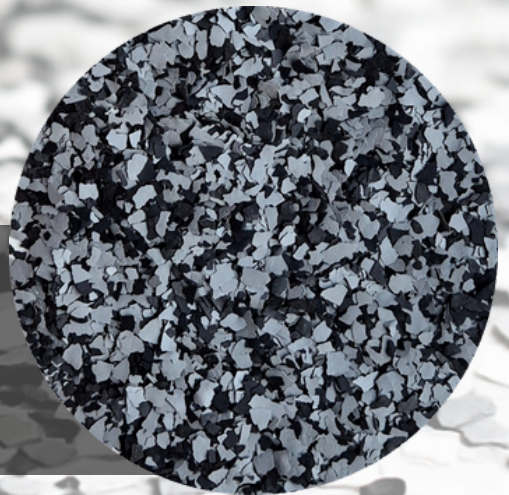

PŁATKI JEDNOKOLOROWE 1-5 mm

czarne

białe

szaro-beżowe

szare ciemne

szare jasne

grafitowo-beżowe

PŁATKI JEDNOKOLOROWE 1 mm

mix 11

mix 12

Realizacje

Wielkości
płatków

1 mm

1 - 5 mm

Kontakt

Interio Sp. z o.o.