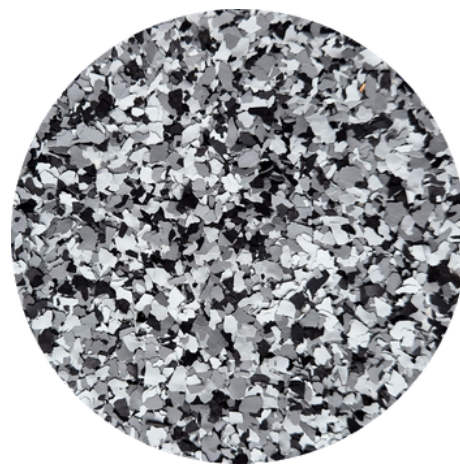

PŁATKI JEDNOKOLOROWE 1-5 mm

czarne

białe

szaro-beżowe

szare ciemne

szare jasne

grafitowo-beżowe

PŁATKI JEDNOKOLOROWE 1 mm

czarny

szary ciemny

szary jasny

biały

MIXY PŁATKÓW

1-5 mm lub 1mm

mix 1

mix 2