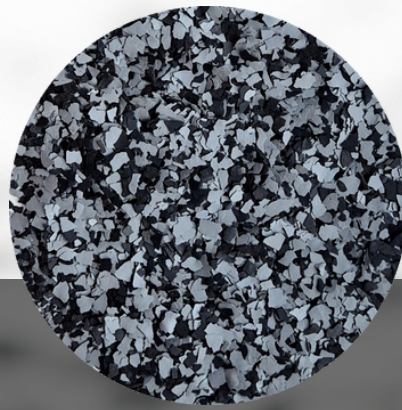

PŁATKI JEDNOKOLOROWE 1-5 mm

czarne

białe

szaro-beżowe

szare ciemne

szare jasne

grafitowo-beżowe

PŁATKI JEDNOKOLOROWE 1 mm

czarny

szary ciemny

szary jasny

biały

MIXY PŁATKÓW

1-5 mm lub 1mm

mix 1

mix 2

mix 3

mix 4

mix 5

mix 6

mix 7

mix 8

mix 9

mix 10

mix 11

mix 12

Realizacje

Wielkości
płatków

1 mm

1 - 5 mm

Kontakt

Interio Sp. z o.o.