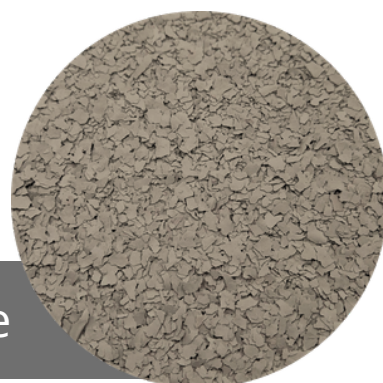

Katalog płatków dekoracyjnych

Płatki dekoracyjne to barwione, lekkie i trwałe fragmenty tworzywa akrylowego, które pozwalają tworzyć piękne, niepowtarzalne powierzchnie. Najczęściej używane w posadzkach żywicznych, świetnie sprawdzają się także na ścianach, w strefach technicznych, garażach, wnętrzach mieszkalnych oraz na tarasach i balkonach. Coraz częściej wykorzystywane są również w rękodziele — do tworzenia biżuterii, ozdób i kreatywnych projektów DIY. Dzięki swojej strukturze nadają głębię, maskują drobne niedoskonałości i podkreślają charakter każdego miejsca. To materiał, który łączy estetykę z funkcjonalnością, dając ogromną swobodę tworzenia i pozwalając nadać każdej przestrzeni lub projektowi wyjątkowy, indywidualny styl.

PŁATKI JEDNOKOLOROWE 1-5 mm

czarne

białe

szaro-beżowe

szare ciemne

szare jasne

grafitowo-beżowe

PŁATKI JEDNOKOLOROWE 1 mm

czarny

szary ciemny

szary jasny

biały

MIXY PŁATKÓW

1-5 mm lub 1mm

mix 1

mix 2